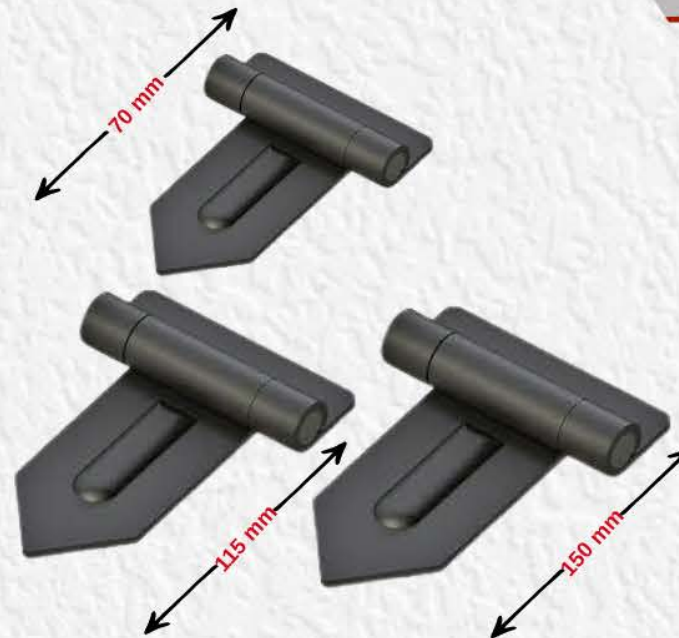

NAKİT
10%
İSKONTO

NAKİT
5%
İSKONTO